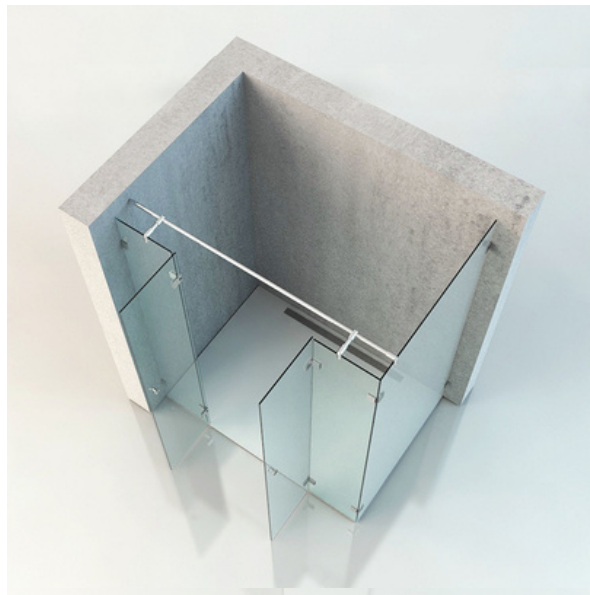

ECKDUSCHE | E06 |