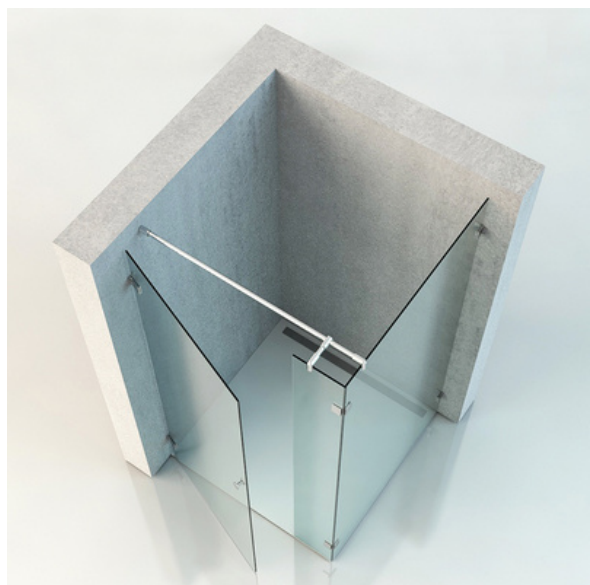

ECKDUSCHE | E02 |