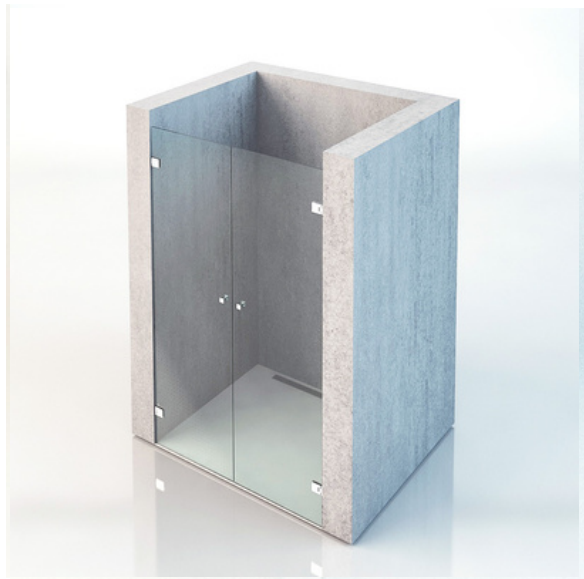

Wir fertigen deine Nischendusche perfekt nach Mass an. Du entscheidest, ob die Dusche eine Tür mit einem oder zwei Flügeln haben soll und ob du weitere feste Elemente wünschst. Nischenduschen fügen sich nahtlos in das Badezimmerdesign ein und können eine moderne und saubere Ästhetik schaffen. Sie ermöglichen eine harmonische Integration in den Raum, ohne dass zusätzlicher Platz beansprucht wird.

nischenduschen.

NISCHENDUSCHE | N01 |

NISCHENDUSCHE | N02 |

wellness-nische.

NISCHENDUSCHE | N03 |

NISCHENDUSCHE | N04 |

luxus-nische.

NISCHENDUSCHE | N05 |

NISCHENDUSCHE | N06 |

glas trifft design.

moderne u-form.

Eine U-Form Dusche ist das optische Highlight in jedem Bad. Gerade aus diesem Grund sollte hier die Qualität des Materials und die professionelle Verarbeitung Hand in Hand mit der Gestaltung gehen. Die Aufteilung der Duschattrennung aus Glas hängt von der Einbausituation ab. Es liegt in deinem Ermessen, an welcher Stelle das Türelement angebracht wird und an welcher Seite der Türanschlag ist. Auch die Türart liegt in deiner Entscheidung. Deine neue Dusche wird ein individuelles Projekt, dass deinen Bedürfnissen optimal angepasst ist.

glas trifft design.

extravagant und stylisch.

Das 5-Eck-Design unserer Glasduschen schenkt Komfort und viel Platz in der Dusche. Die 5-Eckdusche besteht aus verschiedenen Elementen, die individuell gefertigt werden. So können deine Vorgaben bestens berücksichtigt und umgesetzt werden. Die Seite des Türanschlages kann frei gewählt werden, damit du deine Glasdusche bequem betreten kannst. Wir können ausserdem besondere Gegebenheiten, wie z.B. Dachschrägen, bei der Planung und Umsetzung berücksichtigen.