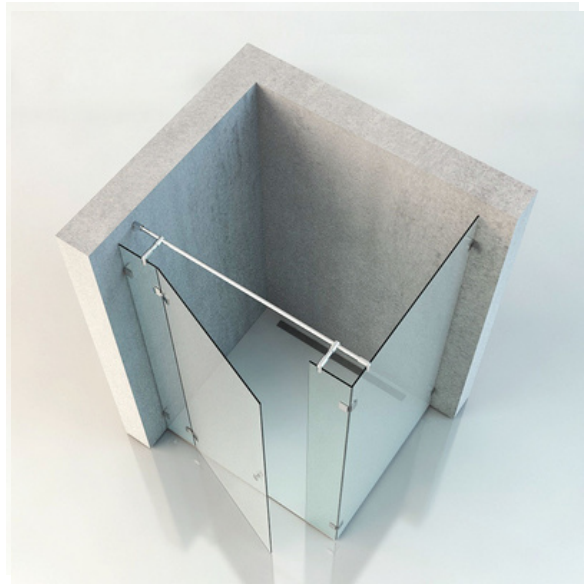

Eckduschen gewinnen immer mehr an Beliebtheit. Sie sind nicht nur ausserordentlich platzsparend, sondern auch perfekt integrierbar und einfach in der Handhabung. Dadurch, dass die Glasfläche halbiert ist, erweist sich auch die Reinigung als deutlich angenehmer. Entscheide dich für eine Nano-Beschichtung, dann kannst du in puncto Reinigung vom Abperl-Effekt profitieren. Auch im Preis macht sich die Anschaffung einer Eckdusche bemerkbar, da die Glasfläche kleiner ist. Beachte auch unsere grossen Eckduschen mit Doppeltür. Diese sorgen für mehr Komfort.

eckduschen.

ECKDUSCHE | E01 |

ECKDUSCHE | E02 |

ecken die erfrischen.

ECKDUSCHE | E03 |

ECKDUSCHE | E04 |

luxus in jeder ecke.

ECKDUSCHE | E05 |

Wir fertigen deine Nischendusche perfekt nach Mass an. Du entscheidest, ob die Dusche eine Tür mit einem oder zwei Flügeln haben soll und ob du weitere feste Elemente wünschst. Nischenduschen fügen sich nahtlos in das Badezimmerdesign ein und können eine moderne und saubere Ästhetik schaffen. Sie ermöglichen eine harmonische Integration in den Raum, ohne dass zusätzlicher Platz beansprucht wird.

glas trifft design.

extravagant und stylisch.

Das 5-Eck-Design unserer Glasduschen schenkt Komfort und viel Platz in der Dusche. Die 5-Eckdusche besteht aus verschiedenen Elementen, die individuell gefertigt werden. So können deine Vorgaben bestens berücksichtigt und umgesetzt werden. Die Seite des Türanschlages kann frei gewählt werden, damit du deine Glasdusche bequem betreten kannst. Wir können ausserdem besondere Gegebenheiten, wie z.B. Dachschrägen, bei der Planung und Umsetzung berücksichtigen.