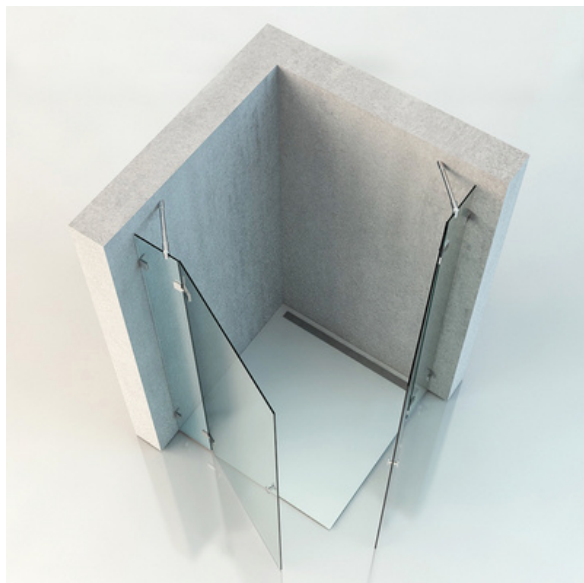

ECKDUSCHE | E04 |