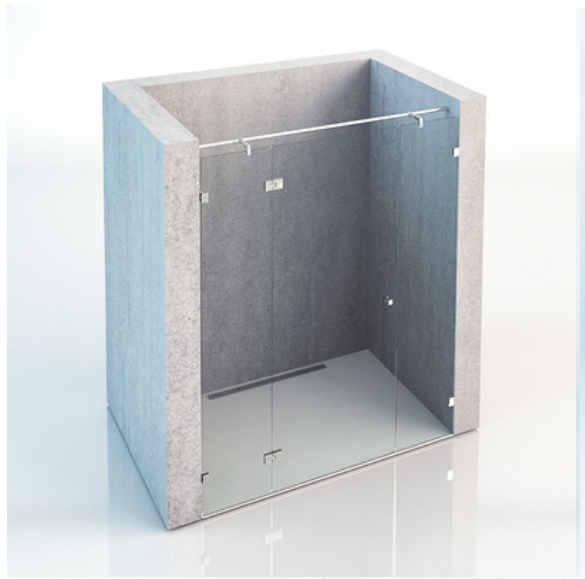

Wir fertigen deine Nischendusche perfekt nach Mass an. Du entscheidest, ob die Dusche eine Tür mit einem oder zwei Flügeln haben soll und ob du weitere feste Elemente wünschst. Nischenduschen fügen sich nahtlos in das Badezimmerdesign ein und können eine moderne und saubere Ästhetik schaffen. Sie ermöglichen eine harmonische Integration in den Raum, ohne dass zusätzlicher Platz beansprucht wird.

NISCHENDUSCHE | N06 |

glas trifft design.

moderne u-form.

Eine U-Form Dusche ist das optische Highlight in jedem Bad. Gerade aus diesem Grund sollte hier die Qualität des Materials und die professionelle Verarbeitung Hand in Hand mit der Gestaltung gehen. Die Aufteilung der Duschattrennung aus Glas hängt von der Einbausituation ab. Es liegt in deinem Ermessen, an welcher Stelle das Türelement angebracht wird und an welcher Seite der Türanschlag ist. Auch die Türart liegt in deiner Entscheidung. Deine neue Dusche wird ein individuelles Projekt, dass deinen Bedürfnissen optimal angepasst ist.

glas trifft design.

extravagant und stylisch.

Das 5-Eck-Design unserer Glasduschen schenkt Komfort und viel Platz in der Dusche. Die 5-Eckdusche besteht aus verschiedenen Elementen, die individuell gefertigt werden. So können deine Vorgaben bestens berücksichtigt und umgesetzt werden. Die Seite des Türanschlages kann frei gewählt werden, damit du deine Glasdusche bequem betreten kannst. Wir können ausserdem besondere Gegebenheiten, wie z.B. Dachschrägen, bei der Planung und Umsetzung berücksichtigen.