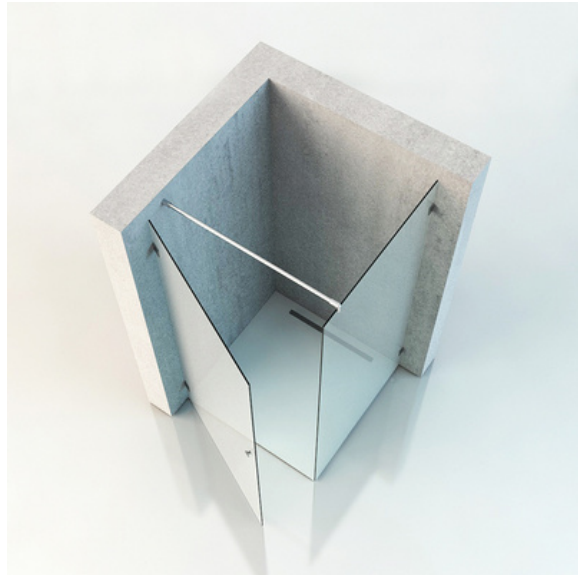

eckduschen.

ECKDUSCHE | E01 |