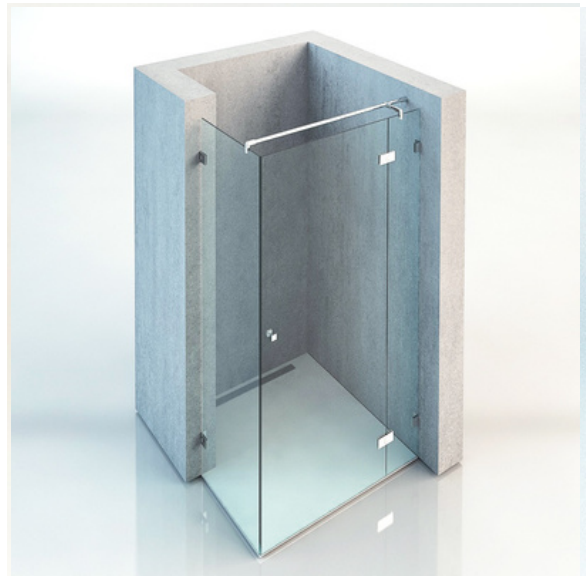

edel und effizient.

ECKDUSCHE | E09 |