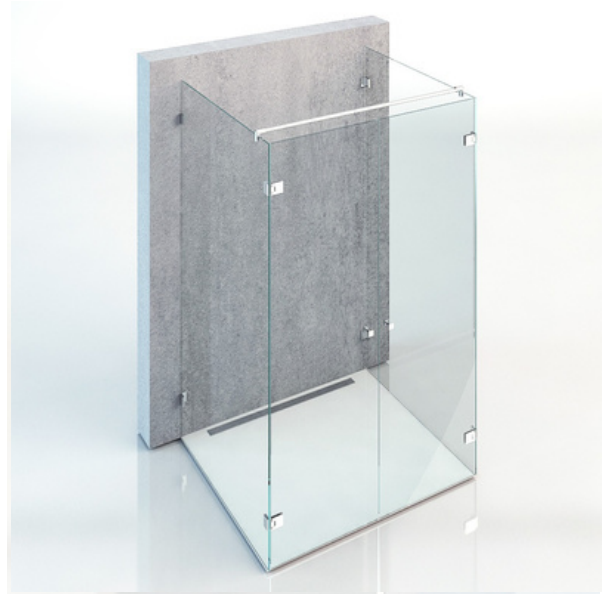

U-DUSCHE | N02 |