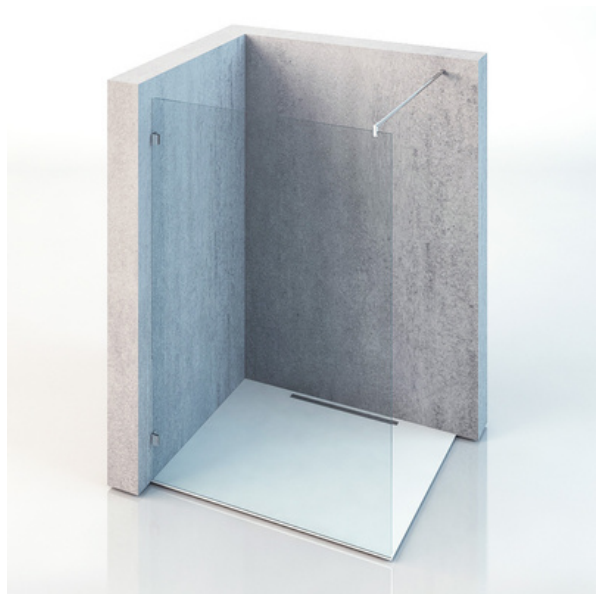

walk-in duschen.

WALK-IN | N01 |