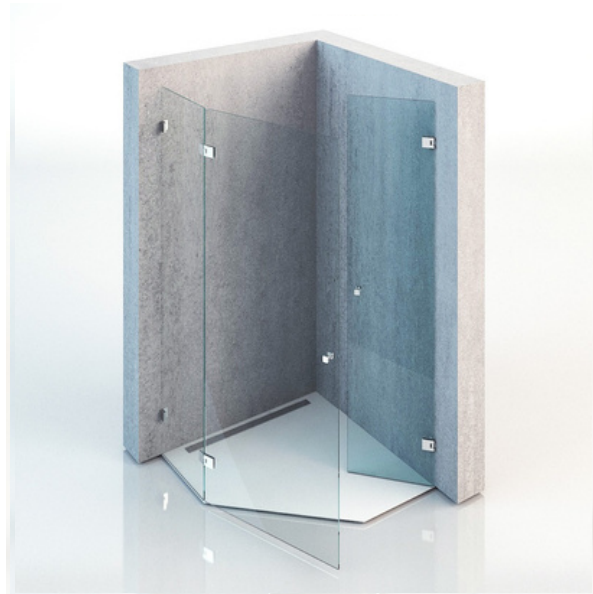

glas trifft design.

extravagant und stylisch.

Das 5-Eck-Design unserer Glasduschen schenkt Komfort und viel Platz in der Dusche. Die 5-Eckdusche besteht aus verschiedenen Elementen, die individuell gefertigt werden. So können deine Vorgaben bestens berücksichtigt und umgesetzt werden. Die Seite des Türanschlages kann frei gewählt werden, damit du deine Glasdusche bequem betreten kannst. Wir können ausserdem besondere Gegebenheiten, wie z.B. Dachschrägen, bei der Planung und Umsetzung berücksichtigen.

5-eckduschen.

5-ECKDUSCHE| 5E01 |

5-ECKDUSCHE| 5E02 |

fünf-sterne dusche.

5-ECKDUSCHE| 5E03 |

glas trifft design.

moderne badewanne.

Bei einer Badewannenlösung ist die Harmonie zwischen Wanne und Duschtrennung das Wichtigste. Wir stehen dir bei der Planung gerne zur Seite – du kannst uns jederzeit kontaktieren. Wenn du uns eine E-Mail schreibst, füge bitte eine Skizze der Badsituation bei, damit wir uns einen ersten Eindruck verschaffen können. In einer Beratung können wir Sonderlösungen für dich diskutieren. In der Regel genügen unsere vorgegebenen Lösungen, um dein Bad zu perfektionieren. Bei Badewannenlösungen hast du die Wahl zwischen einer geschlossenen oder einer halboffenen Duschtrennung. Eine weitere formschöne Variante ist, wenn die Dusche neben der Badewanne montiert wird. Es gibt zahlreiche Lösungen für dein Traumbad.