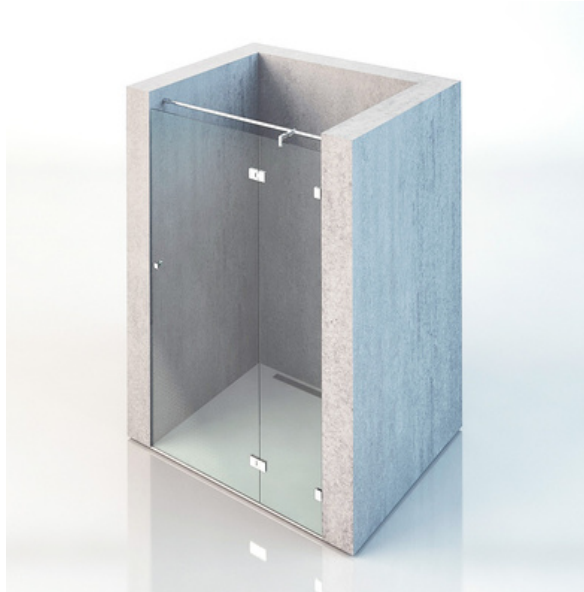

NISCHENDUSCHE | N04 |