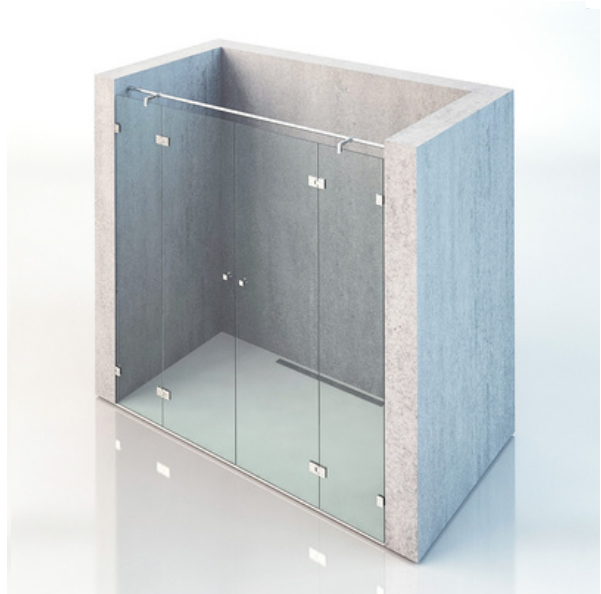

Wir fertigen deine Nischendusche perfekt nach Mass an. Du entscheidest, ob die Dusche eine Tür mit einem oder zwei Flügeln haben soll und ob du weitere feste Elemente wünschst. Nischenduschen fügen sich nahtlos in das Badezimmerdesign ein und können eine moderne und saubere Ästhetik schaffen. Sie ermöglichen eine harmonische Integration in den Raum, ohne dass zusätzlicher Platz beansprucht wird.

nischenduschen.

NISCHENDUSCHE | N01 |

NISCHENDUSCHE | N02 |

wellness-nische.

NISCHENDUSCHE | N03 |

NISCHENDUSCHE | N04 |

luxus-nische.

NISCHENDUSCHE | N05 |

NISCHENDUSCHE | N06 |

glas trifft design.

moderne u-form.

Eine U-Form Dusche ist das optische Highlight in jedem Bad. Gerade aus diesem Grund sollte hier die Qualität des Materials und die professionelle Verarbeitung Hand in Hand mit der Gestaltung gehen. Die Aufteilung der Duschattrennung aus Glas hängt von der Einbausituation ab. Es liegt in deinem Ermessen, an welcher Stelle das Türelement angebracht wird und an welcher Seite der Türanschlag ist. Auch die Türart liegt in deiner Entscheidung. Deine neue Dusche wird ein individuelles Projekt, dass deinen Bedürfnissen optimal angepasst ist.

glas trifft design.

extravagant und stylisch.

Das 5-Eck-Design unserer Glasduschen schenkt Komfort und viel Platz in der Dusche. Die 5-Eckdusche besteht aus verschiedenen Elementen, die individuell gefertigt werden. So können deine Vorgaben bestens berücksichtigt und umgesetzt werden. Die Seite des Türanschlages kann frei gewählt werden, damit du deine Glasdusche bequem betreten kannst. Wir können ausserdem besondere Gegebenheiten, wie z.B. Dachschrägen, bei der Planung und Umsetzung berücksichtigen.