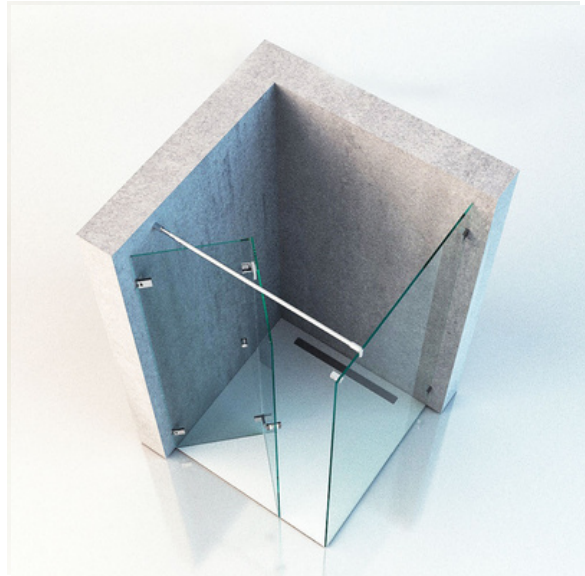

design im rechten winkel.

ECKDUSCHE | E07 |