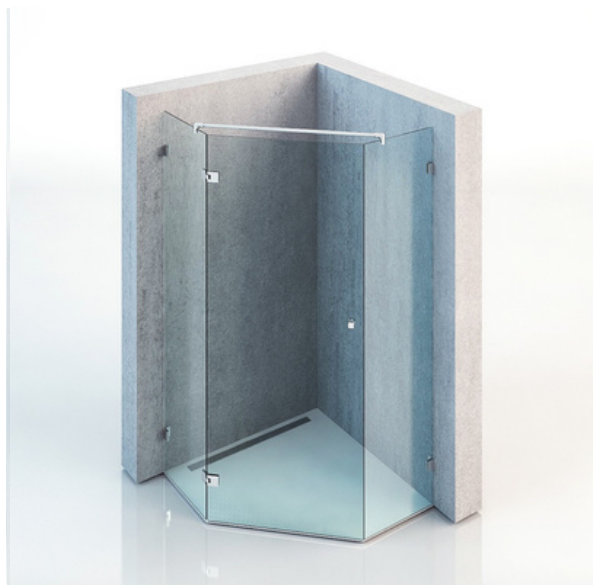

Eckduschen gewinnen immer mehr an Beliebtheit. Sie sind nicht nur ausserordentlich platzsparend, sondern auch perfekt integrierbar und einfach in der Handhabung. Dadurch, dass die Glasfläche halbiert ist, erweist sich auch die Reinigung als deutlich angenehmer. Entscheide dich für eine Nano-Beschichtung, dann kannst du in puncto Reinigung vom Abperl-Effekt profitieren. Auch im Preis macht sich die Anschaffung einer Eckdusche bemerkbar, da die Glasfläche kleiner ist. Beachte auch unsere grossen Eckduschen mit Doppeltür. Diese sorgen für mehr Komfort.

glas trifft design.

extravagant und stylisch.

Das 5-Eck-Design unserer Glasduschen schenkt Komfort und viel Platz in der Dusche. Die 5-Eckdusche besteht aus verschiedenen Elementen, die individuell gefertigt werden. So können deine Vorgaben bestens berücksichtigt und umgesetzt werden. Die Seite des Türanschlages kann frei gewählt werden, damit du deine Glasdusche bequem betreten kannst. Wir können ausserdem besondere Gegebenheiten, wie z.B. Dachschrägen, bei der Planung und Umsetzung berücksichtigen.

5-eckduschen.

5-ECKDUSCHE| 5E01 |

5-ECKDUSCHE| 5E02 |

fünf-sterne dusche.

5-ECKDUSCHE| 5E03 |

glas trifft design.

moderne badewanne.

Bei einer Badewannenlösung ist die Harmonie zwischen Wanne und Duschtrennung das Wichtigste. Wir stehen dir bei der Planung gerne zur Seite – du kannst uns jederzeit kontaktieren. Wenn du uns eine E-Mail schreibst, füge bitte eine Skizze der Badsituation bei, damit wir uns einen ersten Eindruck verschaffen können. In einer Beratung können wir Sonderlösungen für dich diskutieren. In der Regel genügen unsere vorgegebenen Lösungen, um dein Bad zu perfektionieren. Bei Badewannenlösungen hast du die Wahl zwischen einer geschlossenen oder einer halboffenen Duschtrennung. Eine weitere formschöne Variante ist, wenn die Dusche neben der Badewanne montiert wird. Es gibt zahlreiche Lösungen für dein Traumbad.