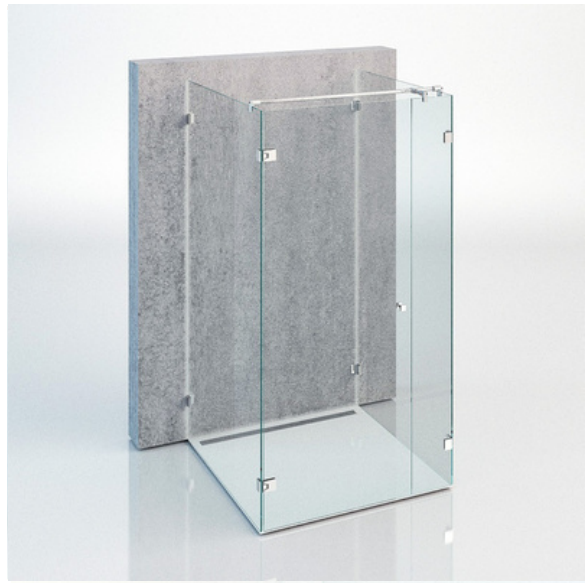

u-duschen.

U-DUSCHE | N01 |