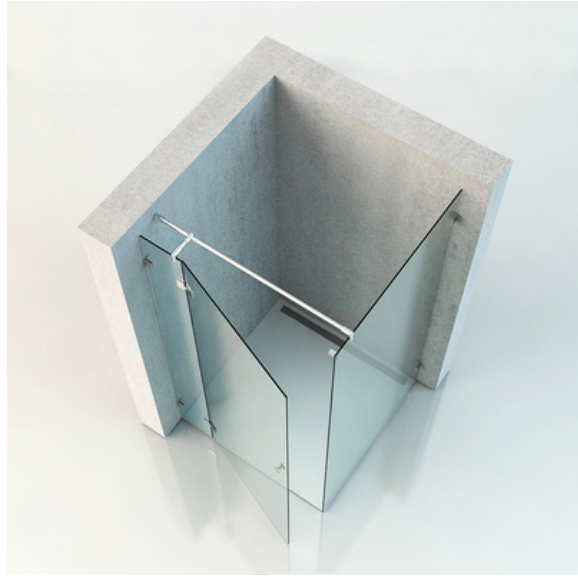

Eckduschen gewinnen immer mehr an Beliebtheit. Sie sind nicht nur ausserordentlich platzsparend, sondern auch perfekt integrierbar und einfach in der Handhabung. Dadurch, dass die Glasfläche halbiert ist, erweist sich auch die Reinigung als deutlich angenehmer. Entscheide dich für eine Nano-Beschichtung, dann kannst du in puncto Reinigung vom Abperl-Effekt profitieren. Auch im Preis macht sich die Anschaffung einer Eckdusche bemerkbar, da die Glasfläche kleiner ist. Beachte auch unsere grossen Eckduschen mit Doppeltür. Diese sorgen für mehr Komfort.

eckduschen.

ECKDUSCHE | E01 |

ECKDUSCHE | E02 |

ecken die erfrischen.

ECKDUSCHE | E03 |

ECKDUSCHE | E04 |

luxus in jeder ecke.

ECKDUSCHE | E05 |

Wir fertigen deine Nischendusche perfekt nach Mass an. Du entscheidest, ob die Dusche eine Tür mit einem oder zwei Flügeln haben soll und ob du weitere feste Elemente wünschst. Nischenduschen fügen sich nahtlos in das Badezimmerdesign ein und können eine moderne und saubere Ästhetik schaffen. Sie ermöglichen eine harmonische Integration in den Raum, ohne dass zusätzlicher Platz beansprucht wird.

glas trifft design.

extravagant und stylisch.

Das 5-Eck-Design unserer Glasduschen schenkt Komfort und viel Platz in der Dusche. Die 5-Eckdusche besteht aus verschiedenen Elementen, die individuell gefertigt werden. So können deine Vorgaben bestens berücksichtigt und umgesetzt werden. Die Seite des Türanschlages kann frei gewählt werden, damit du deine Glasdusche bequem betreten kannst. Wir können ausserdem besondere Gegebenheiten, wie z.B. Dachschrägen, bei der Planung und Umsetzung berücksichtigen.