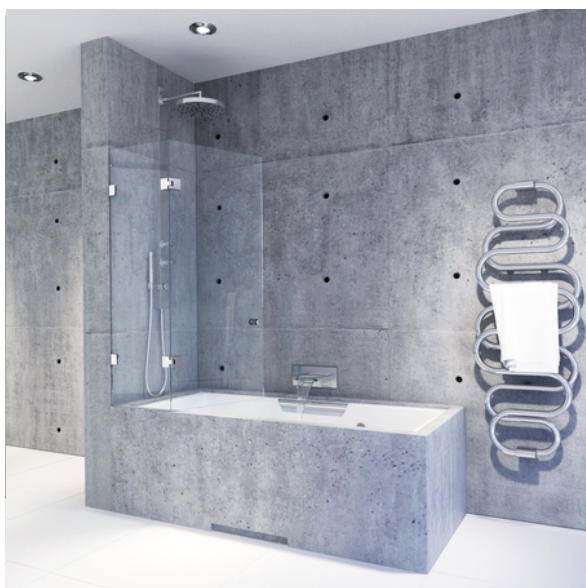

glas trifft wanne.

BADEWANNENAUFSATZ| B03 |