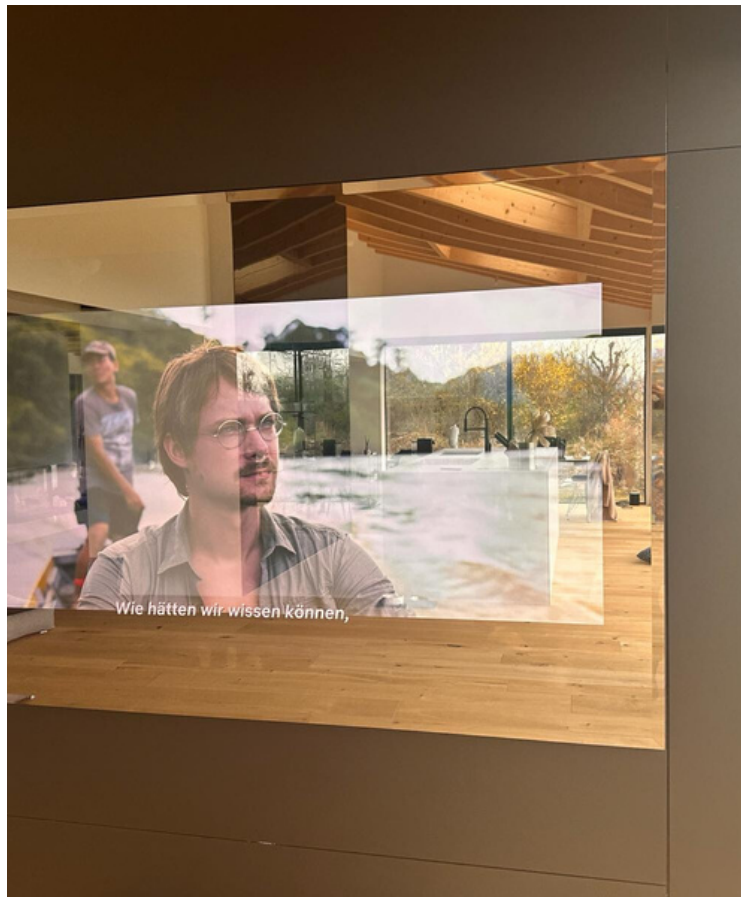

## manufaktur.

Dank unseres modernen Vollkonvektions-Härteofens fertigen wir absolut verzerrungsfreie Spiegel von höchster optischer Qualität. Zudem bieten wir Ihnen eine zusätzliche Laminierung für unsere Spionspiegel an, welche die dem Spionspiegel noch zusätzliche Langlebigkeit und Schutz verleiht.

## innovativ.

Bei eingeschaltetem Fernseher sehen Sie das TV-Bild in gewohnt hoher Qualität. Sowie der Fernseher ausgeschaltet wird, verschwindet Bildschirm hinter einem eleganten Spiegel, der dem Raum eine zusätzliche Tiefe verleihen kann und Ihnen erweiterte gestalterische Möglichkeiten gibt.

# ästhetisch und praktisch.

## schöne vorteile.

Ästhetik: Der Spionsspiegel verwandelt das TV-Gerät in ein echtes Designelement.

Praktikabilität: Einfache Installation: Passend für die gängigen TV-Modelle und einfach anzubringen.